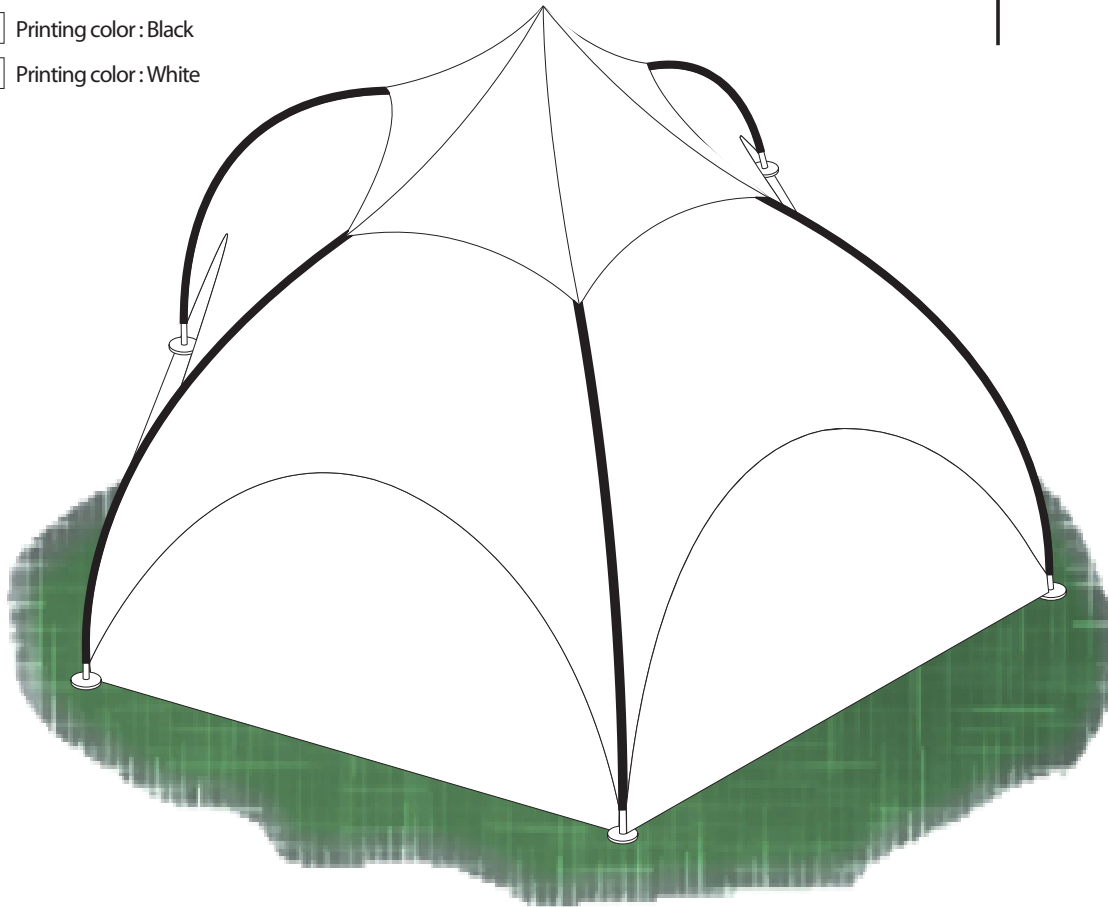

Dometent 6m

Projectnummer: 00000
Klantnaam: klant
Print: CMYK Full digital

Checklist klant

- Spelling
- Kleur
- Aantal
- Formaat

DISCLAIMER

De kleuren in deze drukproef zijn een dichte weergave van het eindproduct. Deze kunnen anders weergegeven worden op uw monitor of op een geprint papier. Door goed te keuren bevestigt u dat u het beeld nauwkeuring hebt gecontroleerd op elk detail en stemt u ermee toe dat het bestand zal geprint worden zoals hier weergegeven. Nadat de goedkeuring is ontvangen zal dit bestand in productie worden gezet. Er kunnen geen verdere wijzigingen doorgevoerd worden.

www.krekels.net
info@krekels.net

Template is 1:10 size
Template made 14/11/12

- zipper color : Black (standard)
 - tunnel color : Black (standard)
 - fabric color : White
-
- Printing color : Black
 - Printing color : White

Cover
000 cm
00 cm