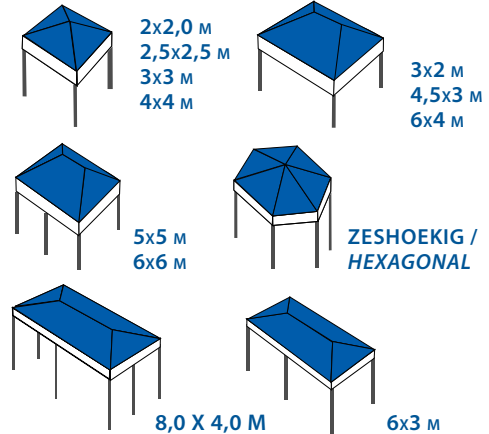

GEGEVENS

- vouwtent van superieure kwaliteit
- ergonomische draagtas met wieltjes
- 15 afmetingen, 3 kwaliteiten
- alu frame/polyester doek.
- (digitale) bedrukking mogelijk
- brandcertificaat B1
- aluminium frame: licht en stevig
- meerdere standaard kleuren, combineerbaar
- opbouw 2 personen / 1 minuut

AFMETINGEN - DIMENSIONS

G / H	BASIC	PREMIUM	PROF.
2x2m	2,3 kg / 2m	28 kg / 2,3m	-
2,5x2,5m	-	30 kg / 2,3m	-
3x3m	23 kg / 2m	-	46 kg / 2,3m
3x2m	-	35 kg / 2,3m	-
4,5x3m	32 kg / 2m	41 kg / 2,3m	57 kg / 2,3m
4x4m	-	39 kg / 2,3m	52 kg / 2,5m
5x5m	-	-	113 kg / 2,5m
6x4m	-	-	70 kg / 2,5m
6x3m	37 kg / 2m	54 kg / 2,3m	73 kg / 2,5m
6x6m	-	-	124 kg / 2,5m
8x4m	-	-	97 kg / 2,5m
Hexagonaal/ Hexagonal 3,4,5 en 6 m	29, 35, 37 en 41kg / 2m	-	-

BASIC : ALUMINIUM FRAME MET VIERKANT PROFIEL /
STRUCTURE EN ALUMINIUM AVEC PROFIL CARRÉ : 30 x 30 x 2 MM

PREMIUM : GAMMA: PROFIEL / SÉRIE 'PREMIUM':
PROFIL DE 38 x 38 x 2 MM, OCTAGONAAL / OCTAGONAL

PROFESSIONAL : GAMMA: PROFIEL / SÉRIE 'PROFESSIONNELLE':
PROFIL DE 44 x 44 x 2 MM, OCTAGONAAL / OCTAGONAL