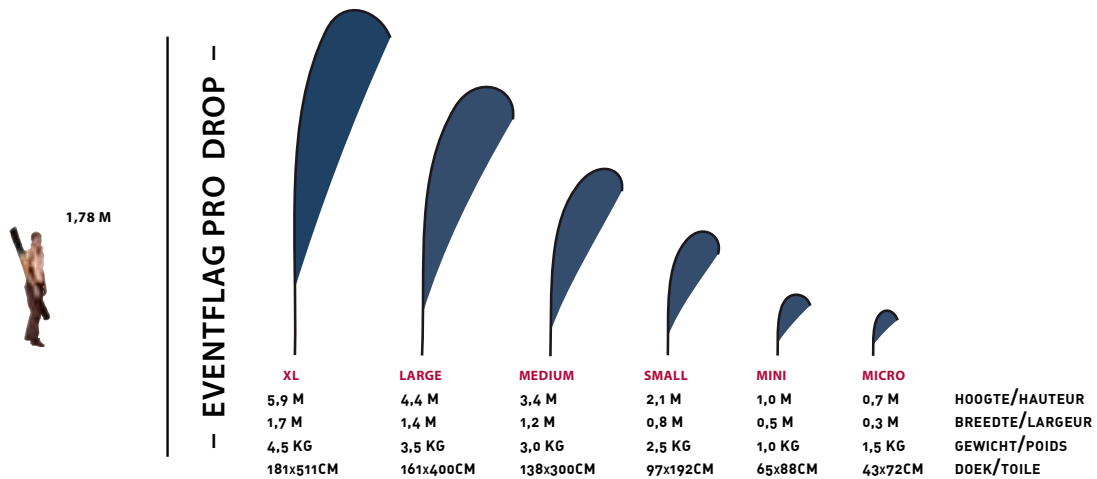

GEGEVENS

- strakke, kwaliteitsvolle vlag
- doek voorzien van verstevigingen
- onbreekbare mast (fiberglass) in verschillende delen
- voet met roterende kogellager
- hoogresolutie druk
- stevige draagzak (optioneel)
- 3 modellen, 6 afmetingen
- voor binnen- en buitengebruik
- opstelling : 1 persoon / 1 minuut

CARACTÉRISTIQUES

- drapeau de haute qualité toujours bien tendu
- toile un forcée
- mât en fibre de verre incassable, en plusieurs parties
- pied avec roulement à billes rotatif
- toile avec impression haute résolution
- sac de transport solide
- 3 modèles, 6 dimensions pour utilisation intérieur/extérieur
- montage par 1 personne en 1 minute

AFMETINGEN - DIMENSIONS

TOEBEHOREN - ACCESSOIRES