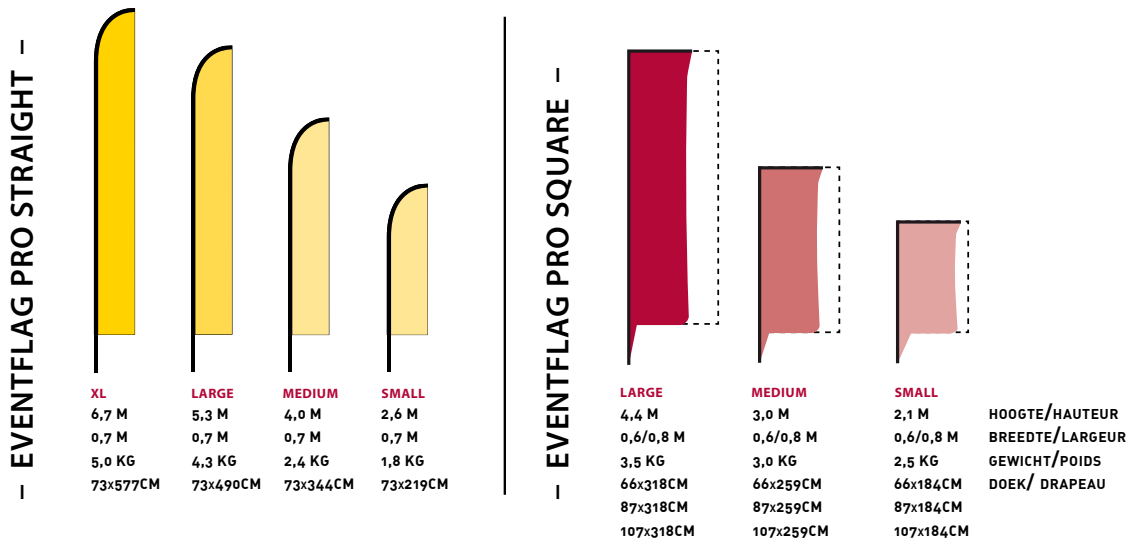

GEGEVENS

- strakke, kwaliteitsvolle vlag
- doek voorzien van verstevigingen
- onbreekbare mast (fiberglass) in verschillende delen
- voet met roterende kogellager
- hoogresolutie druk
- stevige draagzak (optioneel)
- 3 modellen, 6 afmetingen
- voor binnen- en buitengebruik
- opstelling : 1 persoon / 1 minuut

CARACTÉRISTIQUES

- drapeau de haute qualité toujours bien tendu
- toile un forcée
- mât en fibre de verre incassable, en plusieurs parties
- pied avec roulement à billes rotatif
- toile avec impression haute résolution
- sac de transport solide
- 3 modèles, 6 dimensions pour utilisation intérieur/extérieur
- montage par 1 personne en 1 minute

AFMETINGEN - DIMENSIONS

TOEBEHOREN - ACCESSOIRES