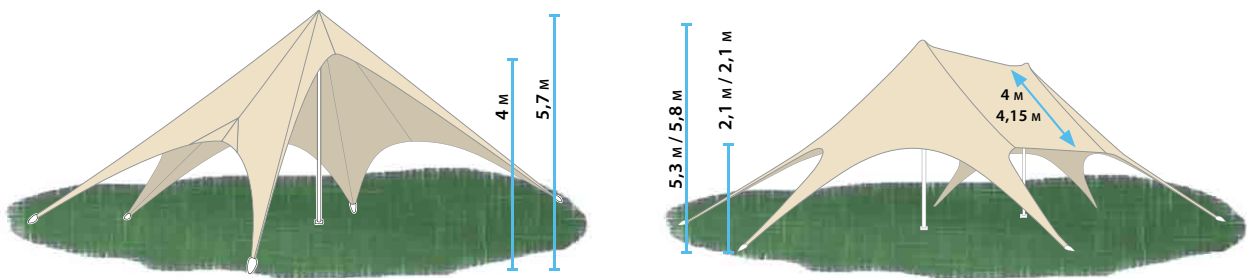

ST55

SD70 SD140