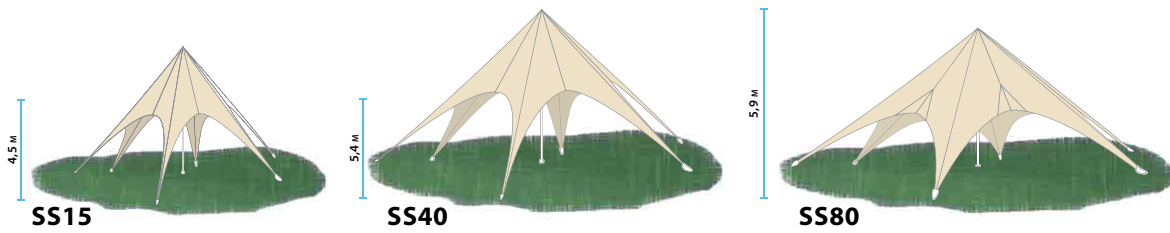

GEGEVENS

- exclusieve en stijlvolle eyecatcher
- afsluitbaar
- sterk doek in polyester - UV beschermd
waterdicht - brandcertificaat B1
- geen touwen
- volledig digitale opdruk mogelijk
- compacte verpakking
- opbouw 2 personen / 30 minuten
- buitengebruik

CARACTÉRISTIQUES

- eyecatcher exclusif et élégant
- possibilité de fermer la tente
- toile polyester solide imperméable, résistante
aux UV- certificat de sécurité incendie B1
- pas de cordages
- impression digitale complète possible
- emballage compact
- montage par 2 personnes en 30 minutes
- utilisation outdoor

AFMETINGEN - DIMENSIONS

- STANDAARD ZIJWAND/
PAROI LATÉRALE STANDARD
- HALVE STANDAARD ZIJWAND
DEMI-PAROI LATÉRALE

- PANORAMISCHE ZIJWAND
PAROI LATÉRALE PANORAMIQUE
- HALVE PANORAMISCHE ZIJWAND
DEMI-PAROI LATÉRALE PANORAMIQUE