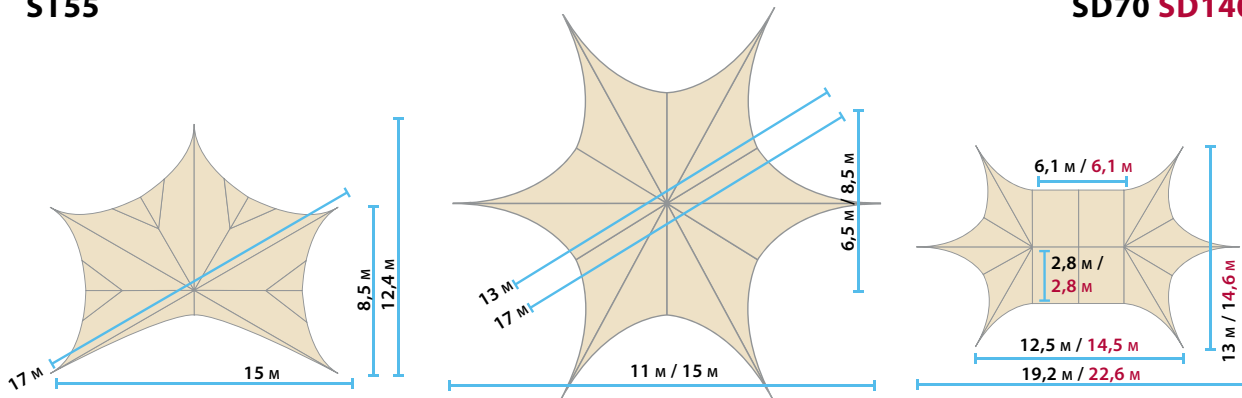

ST55

SD70 SD140

KLEUREN - COULEURS

- wit / blanc
- zand / sable
  Pantone 468
- oranje / orange
  Pantone 021
- rood / rouge
  Pantone 485
- blauw / bleu
  Pantone 2728
- zwart / noir