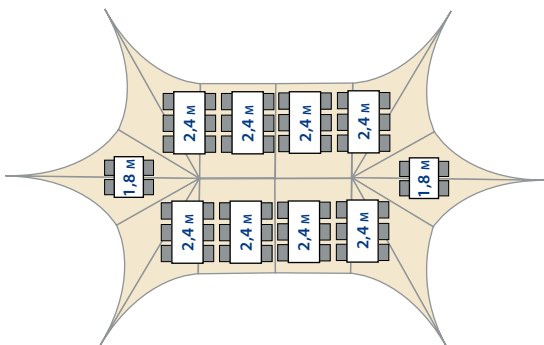

GEGEVENS

- exclusieve en stijlvolle eyecatcher
- licht en compact
- 2 afmetingen
- tot 135m² overdekt
- (digitale) bedrukking mogelijk
- meerdere standaard kleuren
- eenvoudige en snelle opbouw

DONNÉES

- *eyecatcher exclusif et spectaculaire*
- *léger et compact*
- *2 dimensions*
- *jusqu'à 135m² de surface couverte*
- *impression (digitale) possible*
- *plusieurs couleurs standard*
- *montage simple et rapide*

| AFMETINGEN |

STARTWIN 685

56 ZITPLAATSEN / 91 STAANPLAATSEN
56 PLACES ASSISES / 91 PLACES DEBOUT

| DIMENSIONS |

STARTWIN 1320

92 ZITPLAATSEN / 180 STAANPLAATSEN
92 PLACES ASSISES / 180 PLACES DEBOUT

| KLEUREN |