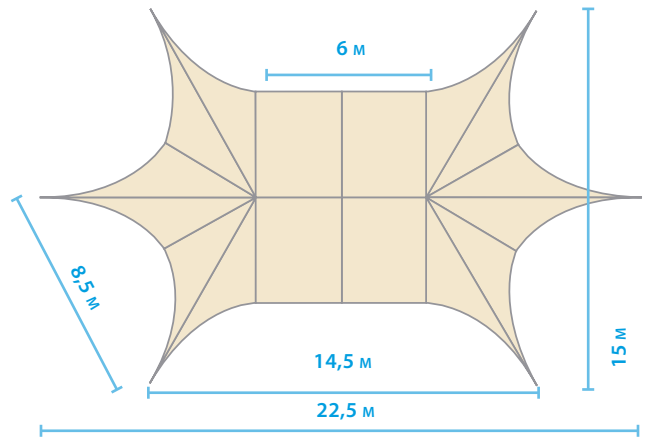

GEGEVENS

- exclusieve en stijlvolle eyecatcher
- licht en compact
- 2 afmetingen
- tot 135m² overdekt
- (digitale) bedrukking mogelijk
- meerdere standaard kleuren
- eenvoudige en snelle opbouw

DONNÉES

- *eyecatcher exclusif et spectaculaire*
- *léger et compact*
- *2 dimensions*
- *jusqu'à 135m² de surface couverte*
- *impression (digitale) possible*
- *plusieurs couleurs standard*
- *montage simple et rapide*

| AFMETINGEN |

STARTWIN 685

56 ZITPLAATSEN / 91 STAANPLAATSEN
56 PLACES ASSISES / 91 PLACES DEBOUT

| DIMENSIONS |

STARTWIN 1320

92 ZITPLAATSEN / 180 STAANPLAATSEN
92 PLACES ASSISES / 180 PLACES DEBOUT

| KLEUREN |