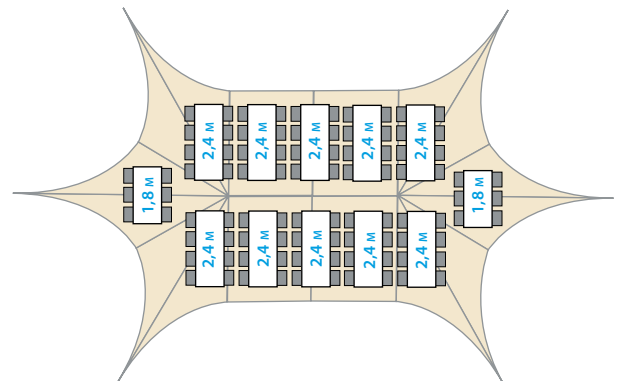

GEGEVENS

- exclusieve en stijlvolle eyecatcher
- licht en compact
- 2 afmetingen
- tot 135m² overdekt
- (digitale) bedrukking mogelijk
- meerdere standaard kleuren
- eenvoudige en snelle opbouw

DONNÉES

- *eyecatcher exclusif et spectaculaire*
- *léger et compact*
- *2 dimensions*
- *jusqu'à 135m² de surface couverte*
- *impression (digitale) possible*
- *plusieurs couleurs standard*
- *montage simple et rapide*

| AFMETINGEN |

STARTWIN 685

56 ZITPLAATSEN / 91 STAANPLAATSEN
56 PLACES ASSISES / 91 PLACES DEBOUT

| DIMENSIONS |

STARTWIN 1320

92 ZITPLAATSEN / 180 STAANPLAATSEN
92 PLACES ASSISES / 180 PLACES DEBOUT

| KLEUREN |