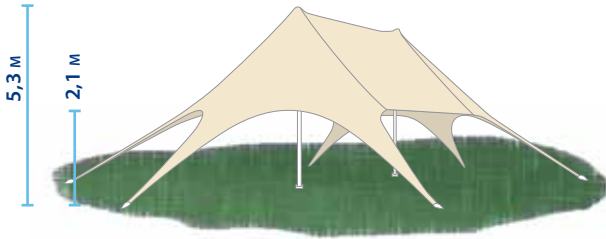

GEGEVENS

- exclusieve en stijlvolle eyecatcher
- licht en compact
- 2 afmetingen
- tot 135m² overdekt
- (digitale) bedrukking mogelijk
- meerdere standaard kleuren
- eenvoudige en snelle opbouw

DONNÉES

- *eyecatcher exclusif et spectaculaire*
- *léger et compact*
- *2 dimensions*
- *jusqu'à 135m² de surface couverte*
- *impression (digitale) possible*
- *plusieurs couleurs standard*
- *montage simple et rapide*

| AFMETINGEN |

STARTWIN 685

56 ZITPLAATSEN / 91 STAANPLAATSEN
56 PLACES ASSISES / 91 PLACES DEBOUT

| DIMENSIONS |

STARTWIN 1320

92 ZITPLAATSEN / 180 STAANPLAATSEN
92 PLACES ASSISES / 180 PLACES DEBOUT

| KLEUREN |