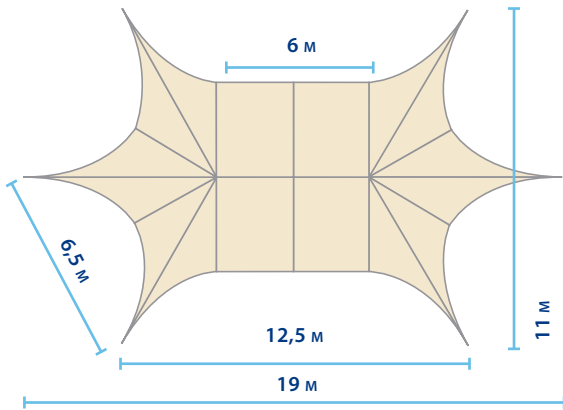

GEGEVENS

- exclusieve en stijlvolle eyecatcher
- licht en compact
- 2 afmetingen
- tot 135m² overdekt
- (digitale) bedrukking mogelijk
- meerdere standaard kleuren
- eenvoudige en snelle opbouw

DONNÉES

- *eyecatcher exclusif et spectaculaire*
- *léger et compact*
- *2 dimensions*
- *jusqu'à 135m² de surface couverte*
- *impression (digitale) possible*
- *plusieurs couleurs standard*
- *montage simple et rapide*

| AFMETINGEN |

STARTWIN 685

56 ZITPLAATSEN / 91 STAANPLAATSEN
56 PLACES ASSISES / 91 PLACES DEBOUT

| DIMENSIONS |

STARTWIN 1320

92 ZITPLAATSEN / 180 STAANPLAATSEN
92 PLACES ASSISES / 180 PLACES DEBOUT

| KLEUREN |