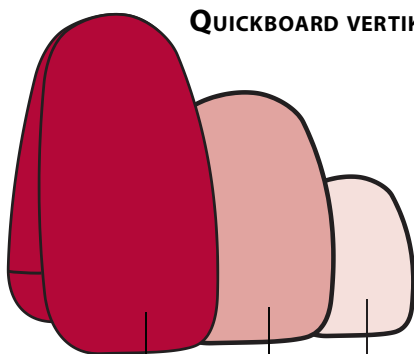

AFMETINGEN - DIMENSIONS

QUICKBOARD VERTIKAAL / VERTICAL

LARGE	MEDIUM	SMALL
2,0 M	1,5 M	0,9 M
1,1 M	1,0 M	0,6 M
3,0 KG	2,0 KG	1,5 KG

HOOGTE / HAUTEUR
BREEDTE / LARGEUR
GEWICHT / POIDS