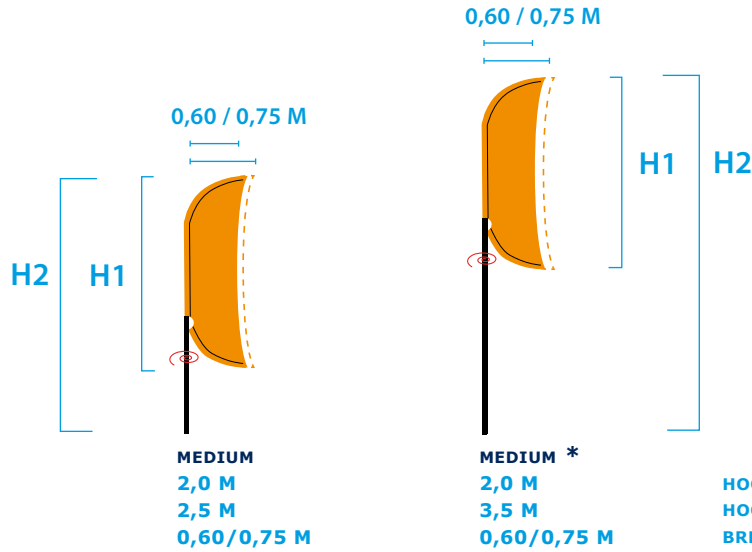

| GEGEVENS |

- gespannen doek = steeds optimaal leesbaar
- aantrekkelijke en originele vorm
- roterende voet (kogellager)
- zéér weersbestendig
- zeer sterk en (af)wasbaar doek
- UV - coating
- hoge drukkwaliteit
- kan dubbelzijdig geprint worden
- meerdere afmetingen
- gegarandeerd onbreekbare mast
- eenvoudige en snelle opstelling

| DONNÉES |

- *toile tendue = visibilité optimale garantie*
- *forme attrayante et originale*
- *pied rotatif*
- *très résistant aux conditions climatiques*
- *toile très solide et lavable*
- *UV - coating*
- *qualité d'impression supérieure*
- *impression recto/verso possible*
- *plusieurs dimensions*
- *mât garanti incassable*
- *montage simple et rapide*

AFMETINGEN

DIMENSIONS

MOONFLAG MEDIUM

HOOGTE / HAUTEUR (H1)
HOOGTE / HAUTEUR (H2)
BREEDTE / LARGEUR
* VERLENGDE VLAGGENSTOK /
* MANCHE À DRAPEAU RALLONGÉ

MOONFLAG LARGE

HOOGTE / HAUTEUR (H1)
HOOGTE / HAUTEUR (H2)
BREEDTE / LARGEUR
* VERLENGDE VLAGGENSTOK /
* MANCHE À DRAPEAU RALLONGÉ

TOEBEHOREN

ACCESSOIRES

VERLENGDE VLAGGENSTOK /
MANCHE À DRAPEAU
RALLONGÉ

STANDAARD GRONDPIN /
PIEU STANDARD

EXTRA GEWICHT
ZANDZAK / POIDS
SUPP. SAC DE SABLE

VOETPLAAT IN BETON OF RUBBER / PLAQUE
DE BASE EN BÉTON OU CAOUTCHOUC
15 - 20 KG (Ø15 / Ø40 CM)