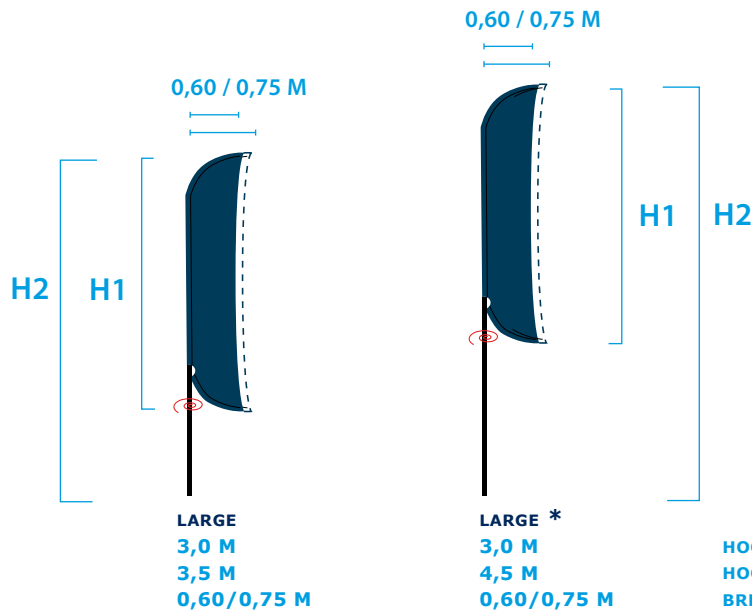

| DONNÉES |

- *toile tendue = visibilité optimale garantie*
- *forme attrayante et originale*
- *pied rotatif*
- *très résistant aux conditions climatiques*
- *toile très solide et lavable*
- *UV - coating*
- *qualité d'impression supérieure*
- *impression recto/verso possible*
- *plusieurs dimensions*
- *mât garanti incassable*
- *montage simple et rapide*

AFMETINGEN

DIMENSIONS

MOONFLAG MEDIUM

HOOGTE / HAUTEUR (H1)
HOOGTE / HAUTEUR (H2)
BREEDTE / LARGEUR
* VERLENGDE VLAGGENSTOK /
* MANCHE À DRAPEAU RALLONGÉ

MOONFLAG LARGE

HOOGTE / HAUTEUR (H1)
HOOGTE / HAUTEUR (H2)
BREEDTE / LARGEUR
* VERLENGDE VLAGGENSTOK /
* MANCHE À DRAPEAU RALLONGÉ

HORizontALE BEVESTIGINGSPIN
(MONTEREN OP VOETPLAAT) /
CHEVILLE DE FIXATION HORIZONTALE
(À MONTER SUR LA PLAQUE DE BASE)

VOETPLAAT IN METAAL ZONDER PIN
/ PLAQUE DE BASE EN MÉTAL SANS
CHEVILLE 10 KG (33 CM)